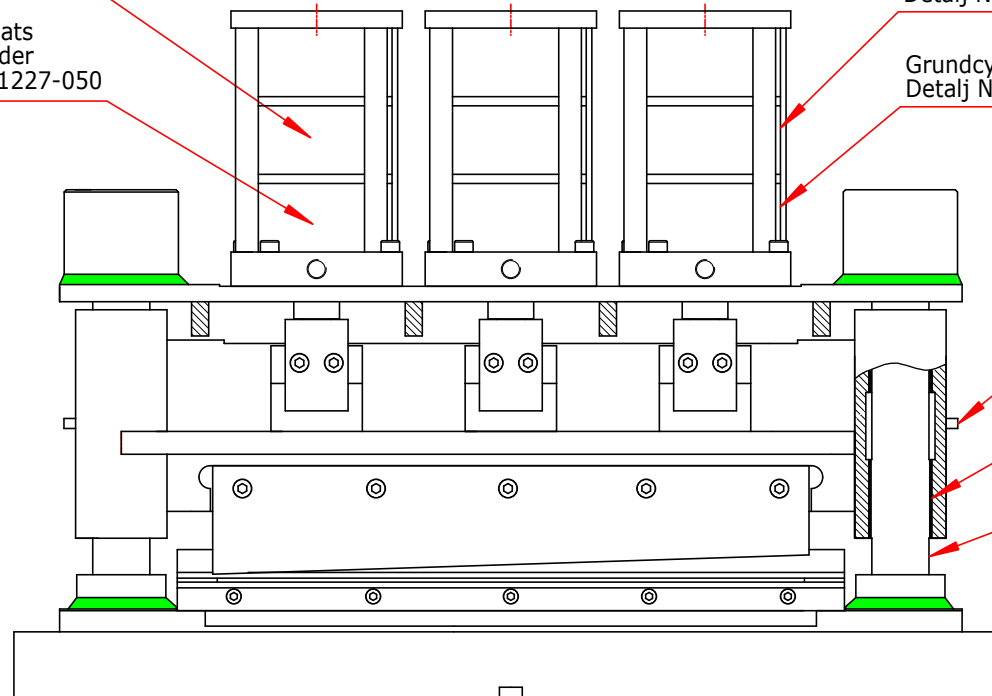

Packningssats
Påbyggnadscylinder
Detalj Nr: 1227-150

Packningssats
Grundcylinder
Detalj Nr: 1227-050

Påbyggnadscylinder
Detalj Nr: 1227-100-25

Grundcylinder
Detalj Nr: 1227-000-25

Smörjnippel
Detalj Nr: 1537-501

Glidlager
Detalj Nr: 1537-504

Styrpelare
Detalj Nr: 1537-002

Vi förbehåller oss rätten att utan föregående avisering genomföra ändringar av leveransprogram och/eller konstruktion

Benämning
Name

PKE-510/3
Reservdelar 1