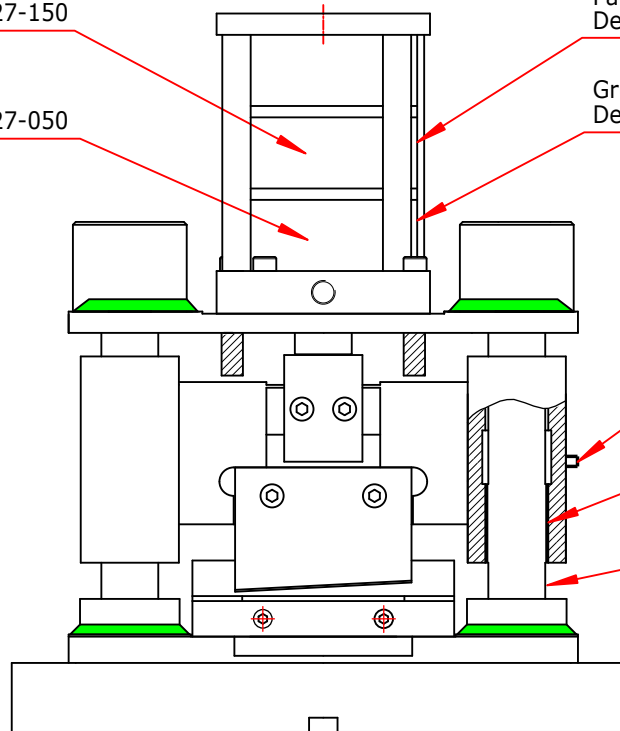

Packningssats  
Påbyggnadscyliner  
Detalj Nr: 1227-150

Packningssats  
Grundcyliner  
Detalj Nr: 1227-050

Påbyggnadscyliner  
Detalj Nr: 1227-100-15

Grundcyliner  
Detalj Nr: 1227-000-15

Smörjnippel  
Detalj Nr: 1537-501

Glidlager  
Detalj Nr: 1537-500

Styrpelare  
Detalj Nr: 1537-001

Vi förbehåller oss rätten att utan föregående avisering genomföra ändringar av leveransprogram och/eller konstruktion

Benämning  
Name

**PKE-110/1**  
Reservdelar 1